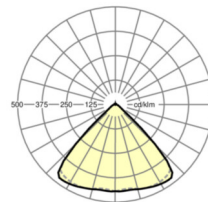

ÉLECTROTECHNIQUE

Ballast	Pilote électronique (1 pièce)
Puissance du système	37W
Tension secteur	230V/50Hz
Classe de efficacité énergétique/Source de lumière	D

ÉCLAIRAGISME

Équipement	LED, Rendu des couleurs/Température de couleur CRI ≥ 80 / 4000K
Tolérance de localisation chromatique (MacAdam)	3SDCM
Groupe de risque photobiologique (Luminaire)	RG1
Flux lumineux nominal	6074lm
Longévité des sources LED	50000h L80/B10 (Tq 40°C)
Efficacité lumineuse du luminaire	162lm/W
Angle de rayonnement	95° (C0) / 95° (C90)
UGR trans./long.	20.0 / 20.4

Référence	LED 6000lm 840
ηLB	100 %
Φ ↓/↑	98 % / 2 %
UGR trans./long.	20.0 / 20.4

Dimensions

L	1531 mm	Longueur
B	55 mm	Largeur
H	33 mm	Hauteur
