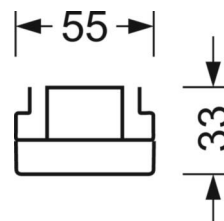

ÉLECTROTECHNIQUE

Ballast	Pilote électronique (1 pièce)
Puissance du système	37W
Tension secteur	230V/50Hz
Classe de efficacité énergétique/Source de lumière	D

ÉCLAIRAGISME

Équipement	LED, Rendu des couleurs/Température de couleur CRI ≥ 80 / 4000K
Tolérance de localisation chromatique (MacAdam)	3SDCM
Groupe de risque photobiologique (Luminaire)	RG1
Flux lumineux nominal	6074lm
Longévité des sources LED	50000h L80/B10 (Tq 40°C)
Efficacité lumineuse du luminaire	162lm/W
Angle de rayonnement	95° (C0) / 95° (C90)
UGR trans./long.	20.0 / 20.4

MÉCANIQUE

Couleur du boîtier	blanc signalisation RAL 9016
Cotes (Long.xLarg.xH/DxH)	1531mm x 55mm x 33mm
Poids (net)	1.9kg
Type de montage	Montage sur système de rail support

LIEN PROFOND

<https://www.regiolux.de/fr/article/18610204100>

Référence	LED 6000lm 840
ηLB	100 %
Φ ↓/↑	98 % / 2 %
UGR trans./long.	20.0 / 20.4

Dimensions

L	1531 mm	Longueur
B	55 mm	Largeur
H	33 mm	Hauteur
