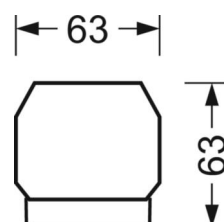

MÉCANIQUE

Couleur du boîtier	blanc signalisation RAL 9016
Cotes (Long.xLarg.xH/DxH)	1531mm x 55mm x 33mm
Poids (net)	1.9kg
Type de montage	Montage sur système de rail support

LIEN PROFOND

<https://www.regiolux.de/fr/article/18610204100>

Référence	LED 6000lm 840
ηLB	100 %
Φ ↓/↑	98 % / 2 %
UGR trans./long.	20.0 / 20.4

Dimensions

L	1531 mm	Longueur
B	55 mm	Largeur
H	33 mm	Hauteur
